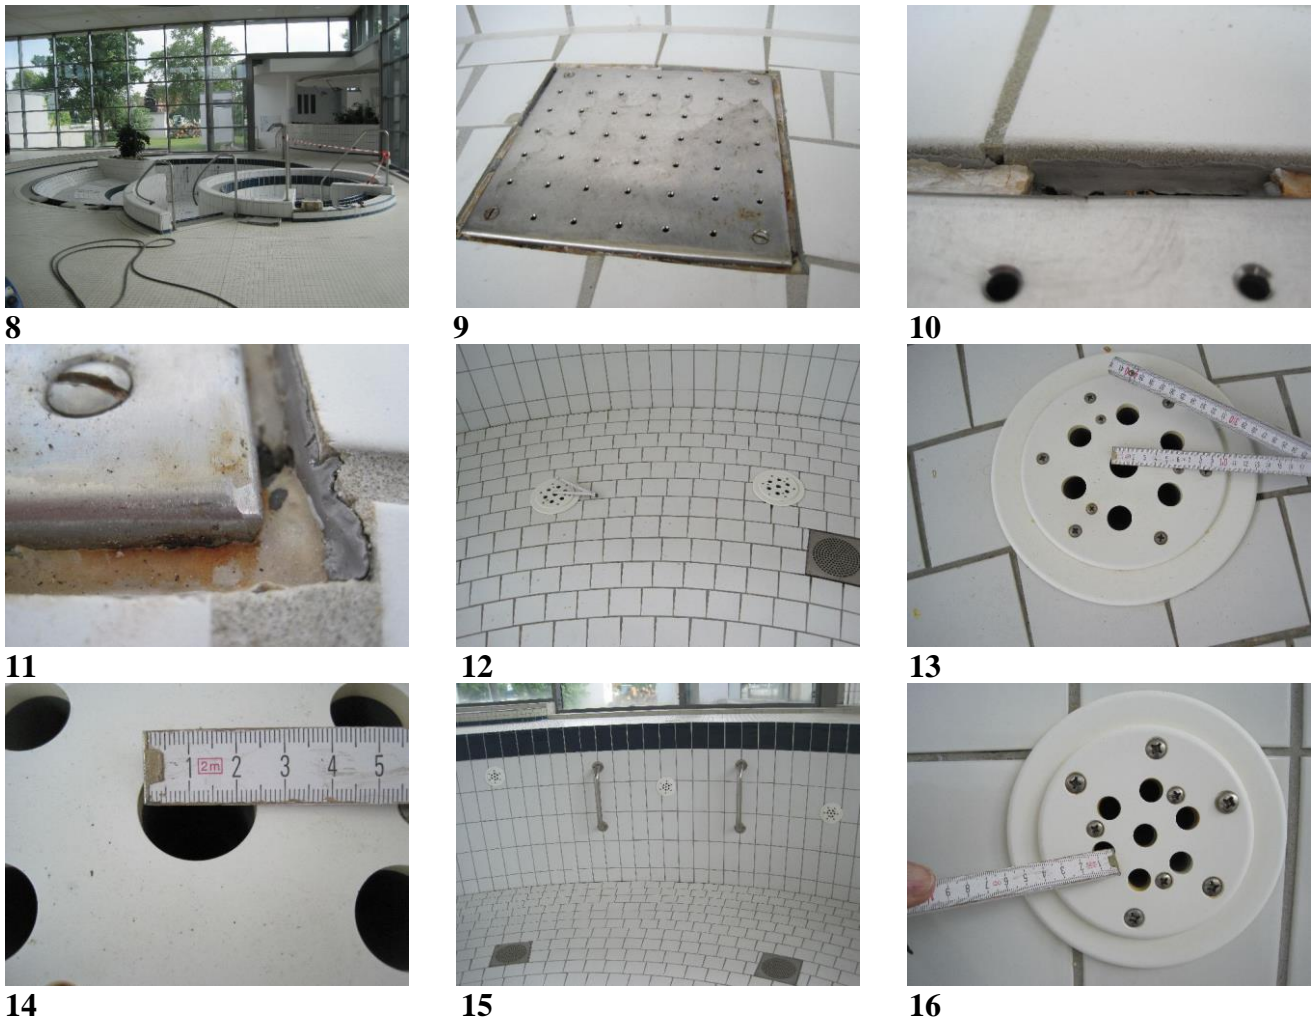

Hallenbad Delfin, Diepholz
Ortsbesprechung am 14.06.2011

Mehrzweckbecken

Unfallsicherheitsschutz

17

18

19

20

21